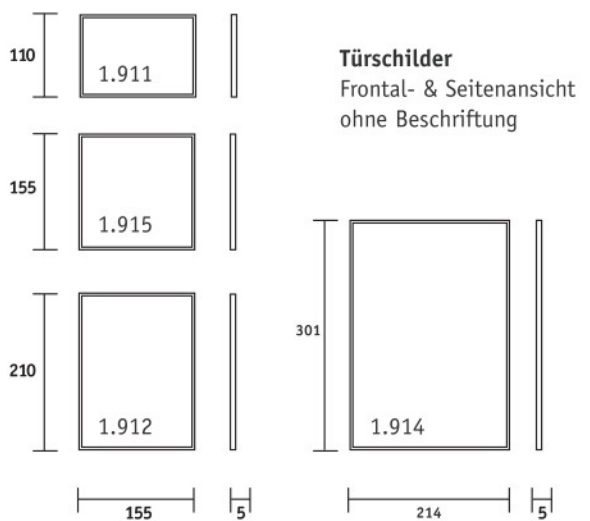

UNITEX FL Schilder sind auch als Piktogramme erhältlich!