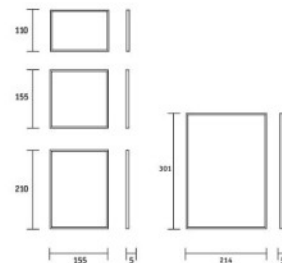

FMD SCHILDER-SYSTEME

MODERNE LEIT- & ORIENTIERUNGSSYSTEME
FOLIEN- & FAHRZEUG-BESCHRIFTUNGEN

UNITEX FL

Schilder mit flexiblem Aluminiumrahmen